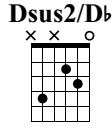

11 ans déjà

Musique : Jean-Claude Mazaire

Moderate ♩ = 120

Capo fret 2

let ring throughout

1.

2.

1-2