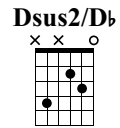

11 ans déjà

Musique : Jean-Claude Mazaire

Moderate ♩ = 120

Capo fret 2

let ring throughout

1.

2.

1-2