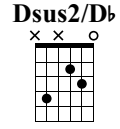

11 ans déjà

Musique : Jean-Claude Mazaire

Moderate ♩ = 120

Capo fret 2

let ring throughout

1.

2.

1-2