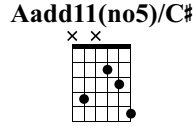

11 ans déjà

Musique : Jean-Claude Mazaire

Moderate ♩ = 120

Capo fret 2

let ring throughout

1.

2.

1-2